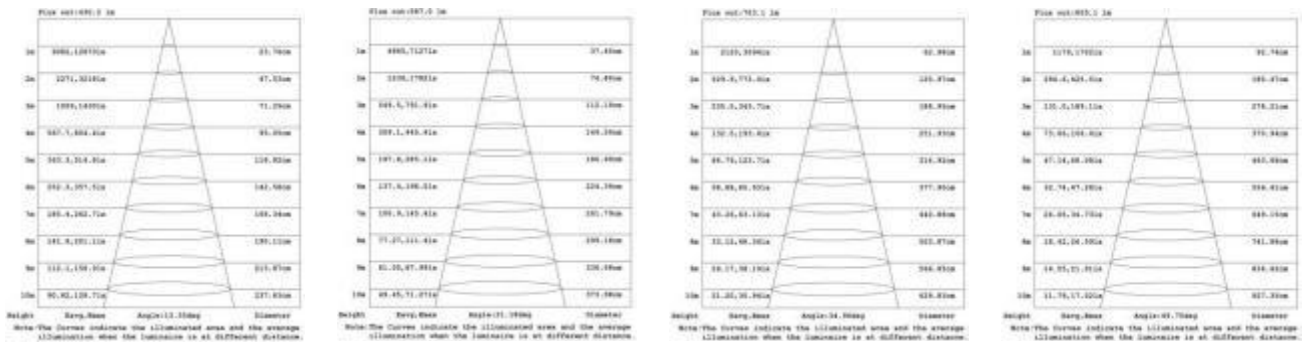

Photoelectric parameters :

CCT	Lumens lm (15W)			
	15°	24°	36°	50°
2700K± 125K	945	1065	1065	1065
3000K± 150K	1000	1125	1125	1125
4000K±250K	1075	1210	1210	1210

Remark :

- 1、 the tolerance of output data can be vary up to 10% ;
- 2、 the output data is typical value.

AAI Figure